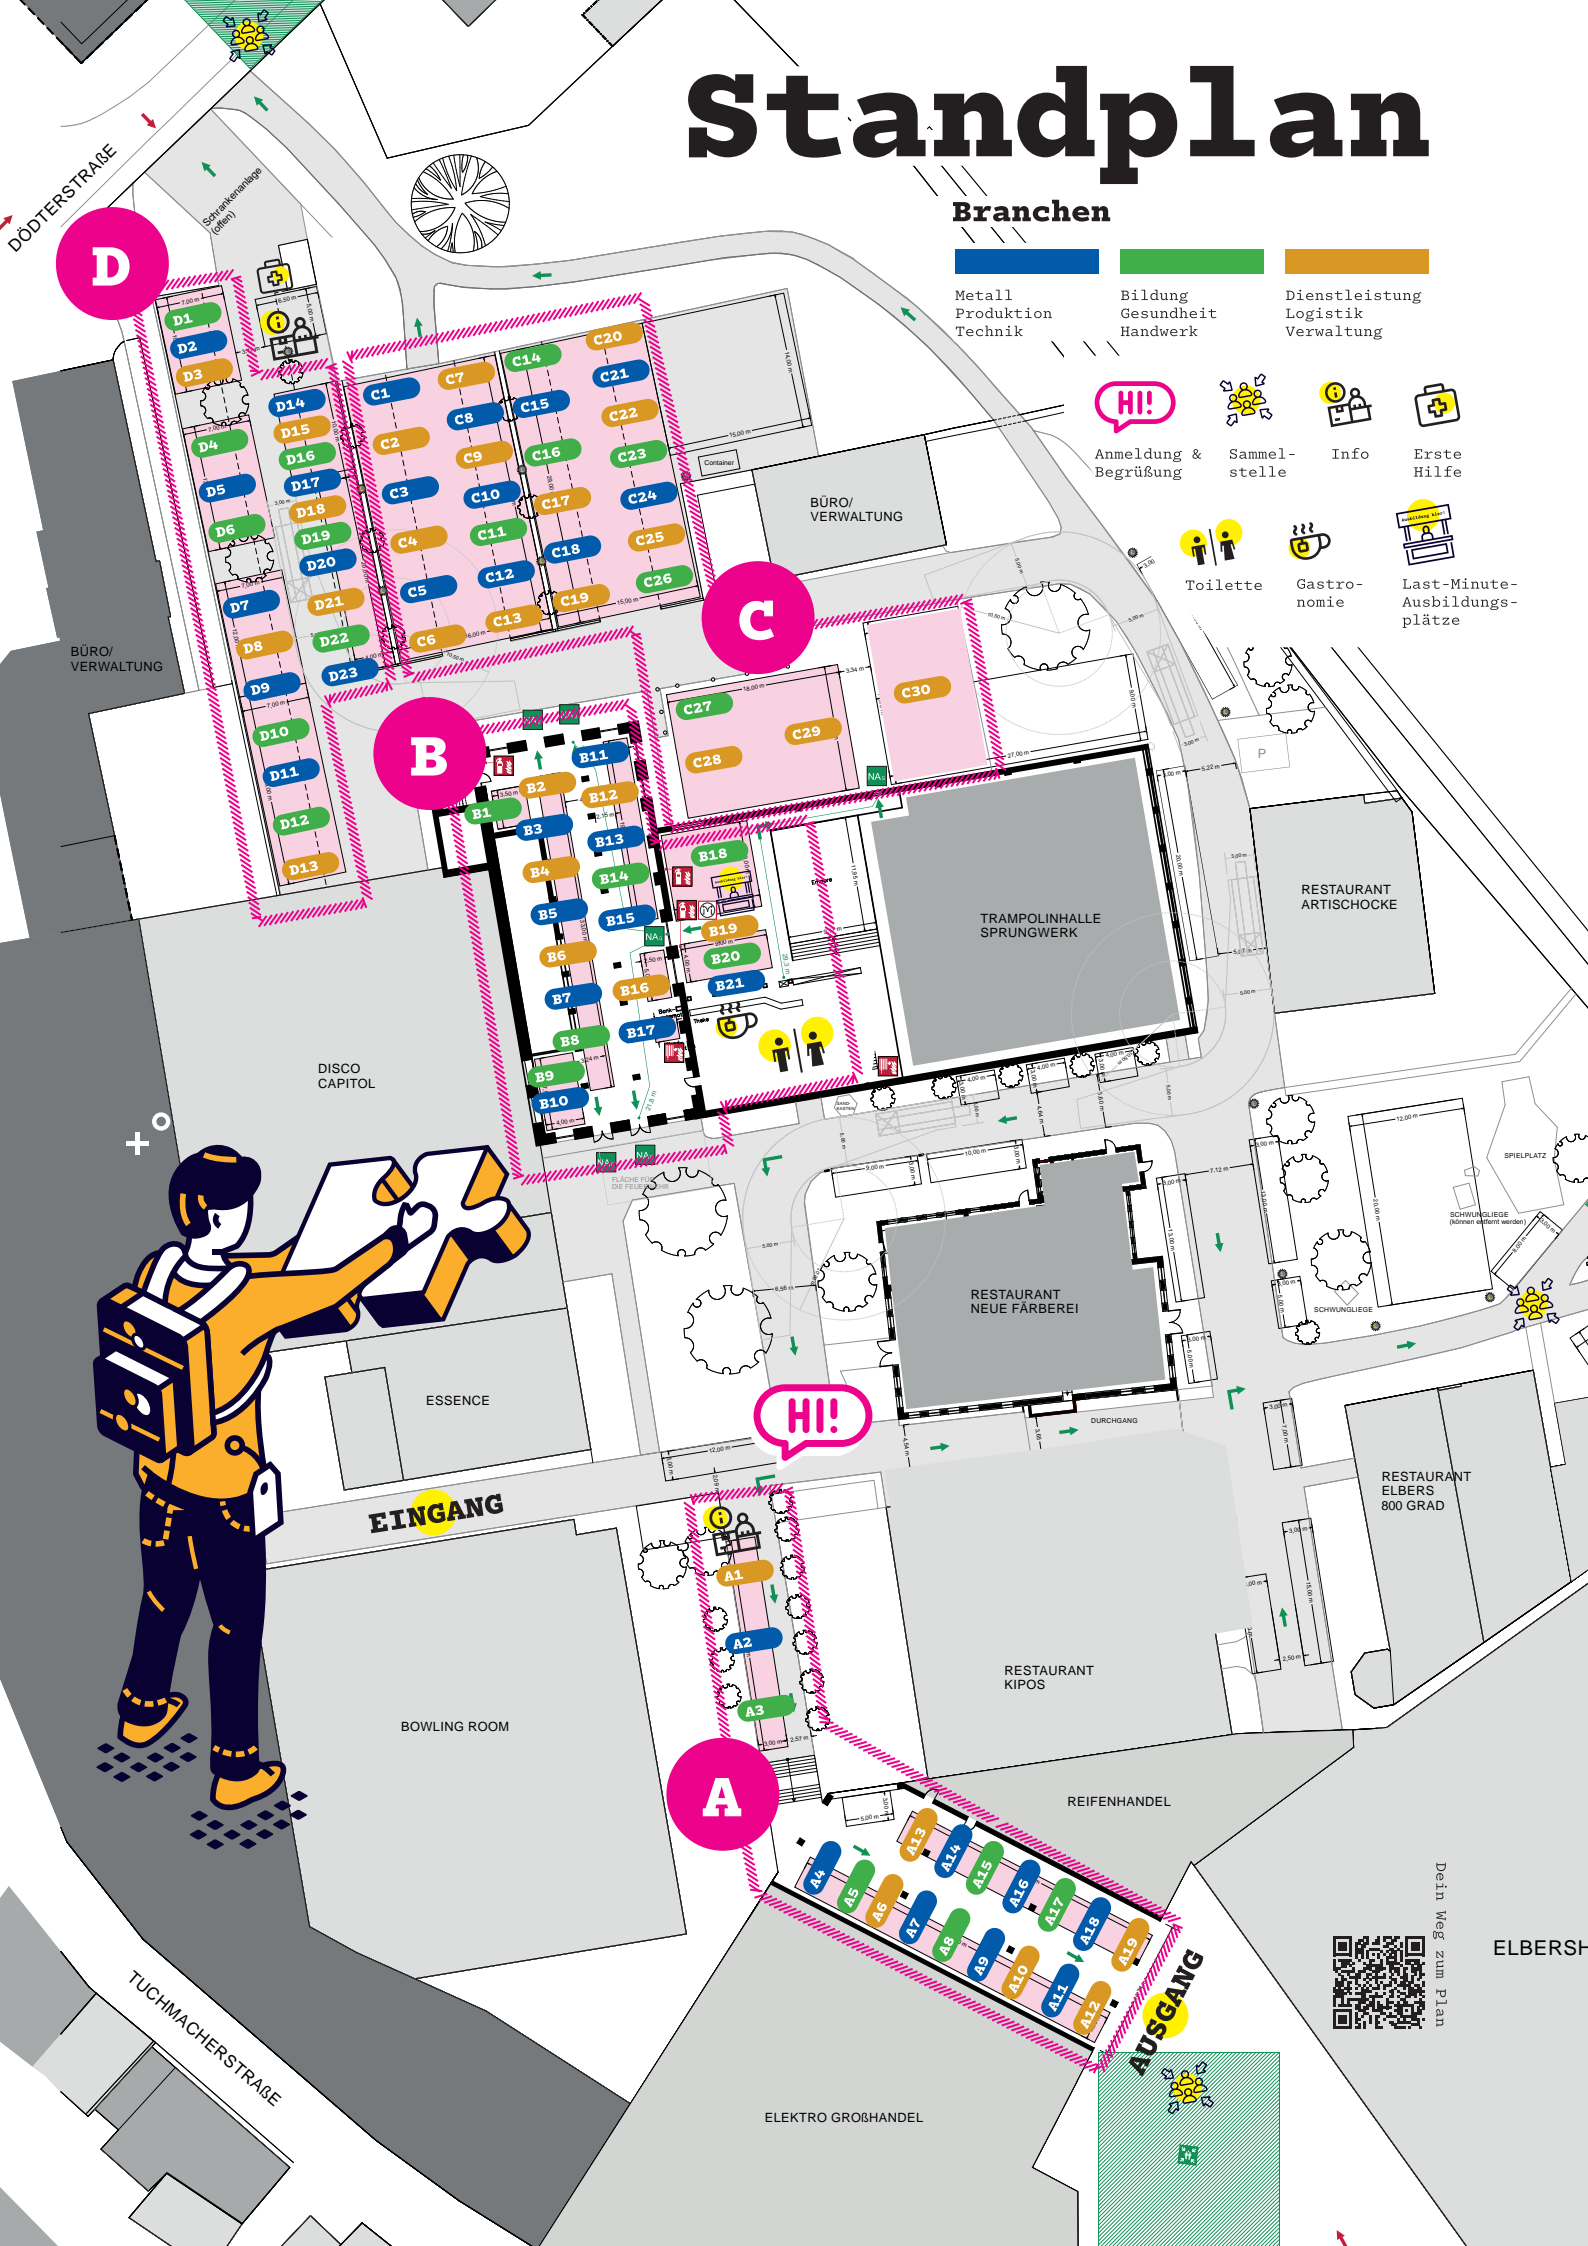

Standplan

Branchen

- Metall
Produktion
Technik
- Bildung
Gesundheit
Handwerk
- Dienstleistung
Logistik
Verwaltung

Anmeldung & Begrüßung

Sammelstelle

Info

Erste Hilfe

Toilette

Gastronomie

Last-Minute-Ausbildungsplätze

Dein Weg zum Plan

ELBERSH

Metall Produktion Technik

- D9** Altenloh, Brinck & Co.
- A11** Andernach & Bleck GmbH & Co. KG
- C1** Bharat Forge CDP GmbH
- C5** BILSTEIN SERVICE GmbH
- D2** BIW Isolierstoffe GmbH
- C24** Carl Bechem GmbH
- C15** Corning Optical Communications GmbH & Co. KG
- A2** C.D. Wälzholz GmbH & Co. KG
- D11** Demag Cranes & Components GmbH
- D7** Deutsche Nickel GmbH
- B5** Deutsche Edelstahlwerke Karrierewerkstatt GmbH
- C18** DÖRKEN
- D20** dormakaba Deutschland GmbH
- B7** EBRO ARMATUREN Gebr. Bröer GmbH
- B13** ENGEL Automatisierungstechnik Deutschland GmbH
- A9** ERCO GmbH
- B17** Fernerwerke J.P. Grueber GmbH & Co. KG
- C12** Ferntechnik Marten GmbH & Co. KG
- D17** Günther Spelsberg GmbH & Co. KG
- A7** Insta GmbH
- D14** KAISER GmbH & Co. KG
- C10** KOSTAL Group
- D23** KGO GmbH
- A14** Lederer GmbH
- A18** Lumberg Connect GmbH
- B21** Märkischer Arbeitgeberverband e.V.
- C3** Reckmann GmbH
- A16** Risse + Wilke Kaltband GmbH & Co KG
- B3** Schlüter-Systems KG
- D5** Schnöring GmbH
- B10** thyssenkrupp Hohenlimburg Kompetenzwerkstatt GmbH
- C21** VDF VOGTLAND Federntechnik GmbH
- B11** VDM Metals Holding GmbH
- B15** Werner Turck GmbH & Co. KG
- A4** Wippermann jr. GmbH
- C8** Zinq GmbH & Co. KG